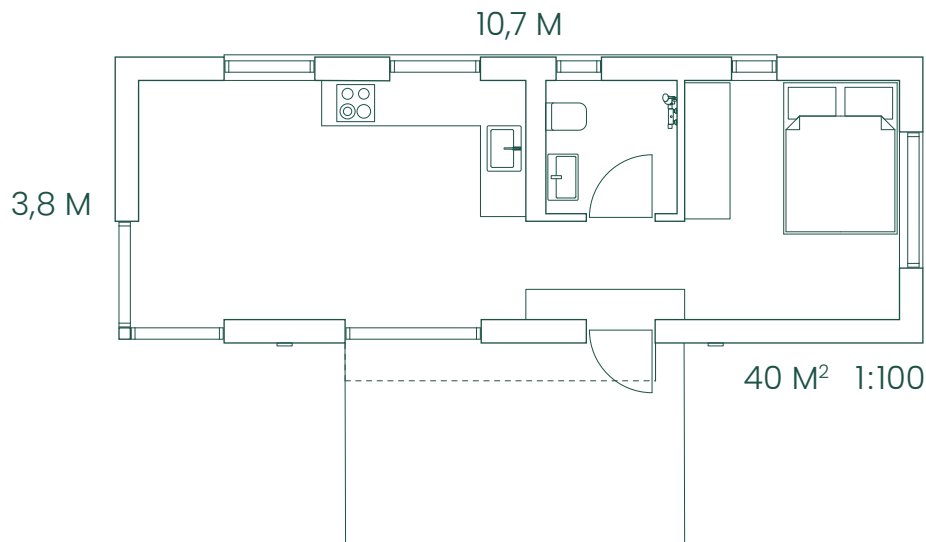

## ARKITEKTTEGNET TINY HOUSE med mulighed for individuel tilpasning

- Sundt indeklima
- Thermowood træfacade
- Integreret træterrasse
- Integreret LED belysning
- Minimalt vedligehold
- Effektiv varmepumpe
- 3-lags energiruder
- Lavt CO<sub>2</sub> aftryk
- Stærk CLT konstruktion
- Monteret på skruefundament