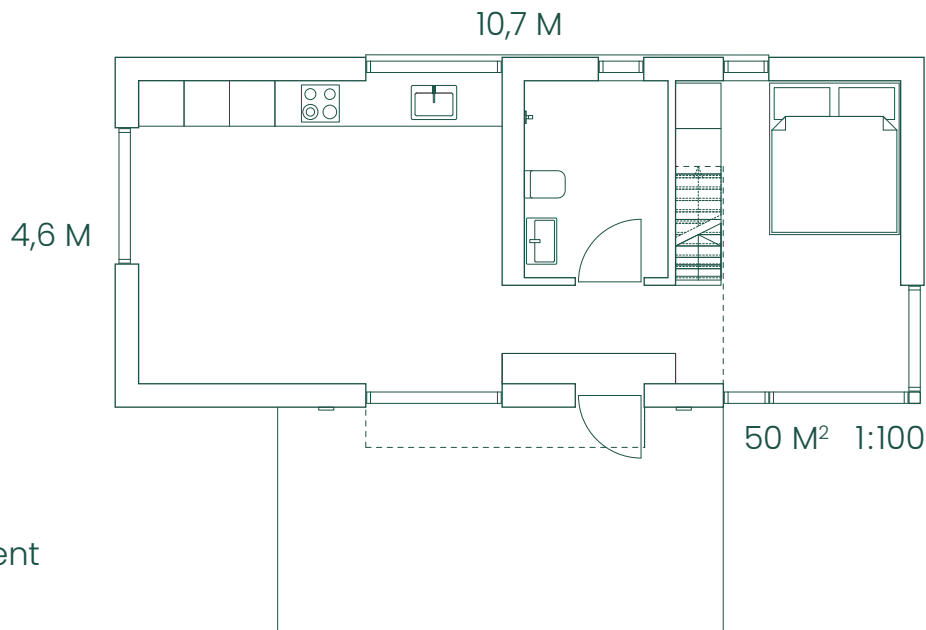

MODEL
LIVING50

VELVÆRE I DET GRØNNE
KOM TÆT PÅ NATUREN I
FREMTIDENS BOLIGDRØM

MODEL LIVING50

VI SKABER DIN BOLIGDRØM
SMÅT OG GODT

ARKITEKTTEGNET TINY HOUSE med mulighed for individuel tilpasning

- Sundt indeklima
- Thermowood træfacade
- Integreret træterrasse
- Integreret LED belysning
- Rummelig hems
- Effektiv varmepumpe
- 3-lags energiruder
- Lavt CO₂ aftryk
- Stærk CLT konstruktion
- Monteret på skruefundament